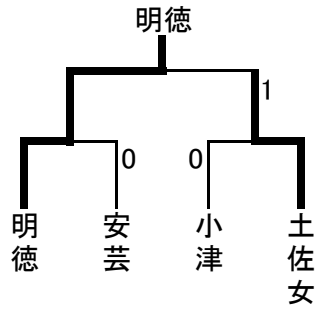

秋季

女子決勝トーナメント

決勝の記録

	明德	3 対 1	土佐女	
1	溝上	3	12 - 10 8 - 11 11 - 9 8 - 11 11 - 9	2 山本 1
2	物部	3	11 - 6 6 - 11 11 - 8 11 - 7 -	1 国松 2
D	物部・門屋	1	11 - 4 6 - 11 6 - 11 5 - 11 -	3 野上・堀部 D
4	刘	3	11 - 9 11 - 4 11 - 5 - -	0 野上 4
5	渡辺		- - - -	堀部 5