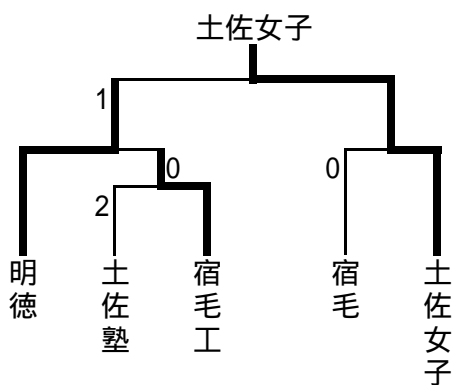

春季 女子決勝トーナメント

決勝の記録

	土佐女子	3 対 1	明德	
1	国松	0	4 - 11 4 - 11 4 - 11 - -	3 渡辺 1
2	堀部	3	12 - 10 11 - 9 2 - 11 11 - 7 -	1 劉 2
D	野上・堀部	3	6 - 11 4 - 11 11 - 8 11 - 8 11 - 7	2 渡辺・門屋 D
4	野上	3	11 - 2 11 - 9 14 - 12 - -	0 物部(南) 4
5	山本		- - - -	門屋 5