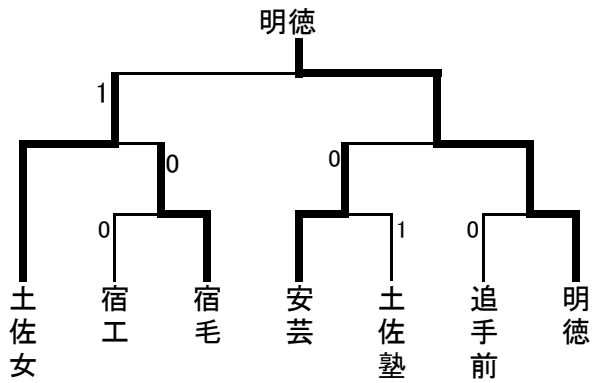

県体

女子決勝トーナメント

決勝の記録

	土佐女	1 対 3	明德	
1	堀部	0	9 - 11 8 - 11 7 - 11 - -	3 ① 1
2	国松	2	5 - 11 8 - 11 11 - 7 15 - 13 6 - 11	3 ② 2
D	③ 野上・堀部	3	11 - 6 11 - 5 10 - 12 11 - 13 11 - 6	2 溝上・渡辺 D
4	山本	2	11 - 5 11 - 6 11 - 13 5 - 11 11 - 13	3 ④ 4
5	野上		- - - -	渡辺 5