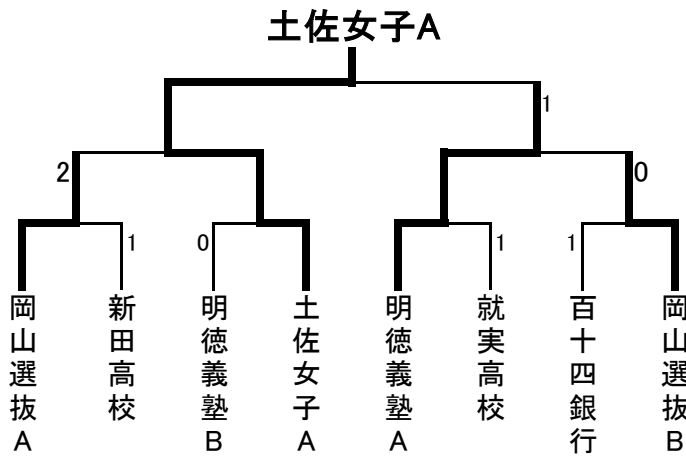

女子決勝トーナメント

決勝の記録

	土佐女子A	3 対 1	明德義塾A	
W	野上・堀部	3	11 - 8 10 - 12 11 - 5 11 - 8 - 3	1 刘・渡辺 W
2	野上	3	11 - 8 11 - 8 11 - - -	0 物部 2
3	川原	2	11 - 5 11 - 8 8 - 11 4 - 11 9 - 11	3 門屋 3
4	堀部	3	13 - 11 13 - 15 11 - 7 7 - 11 11 - 2	2 溝上 4
5	国松		- - - -	刘 5