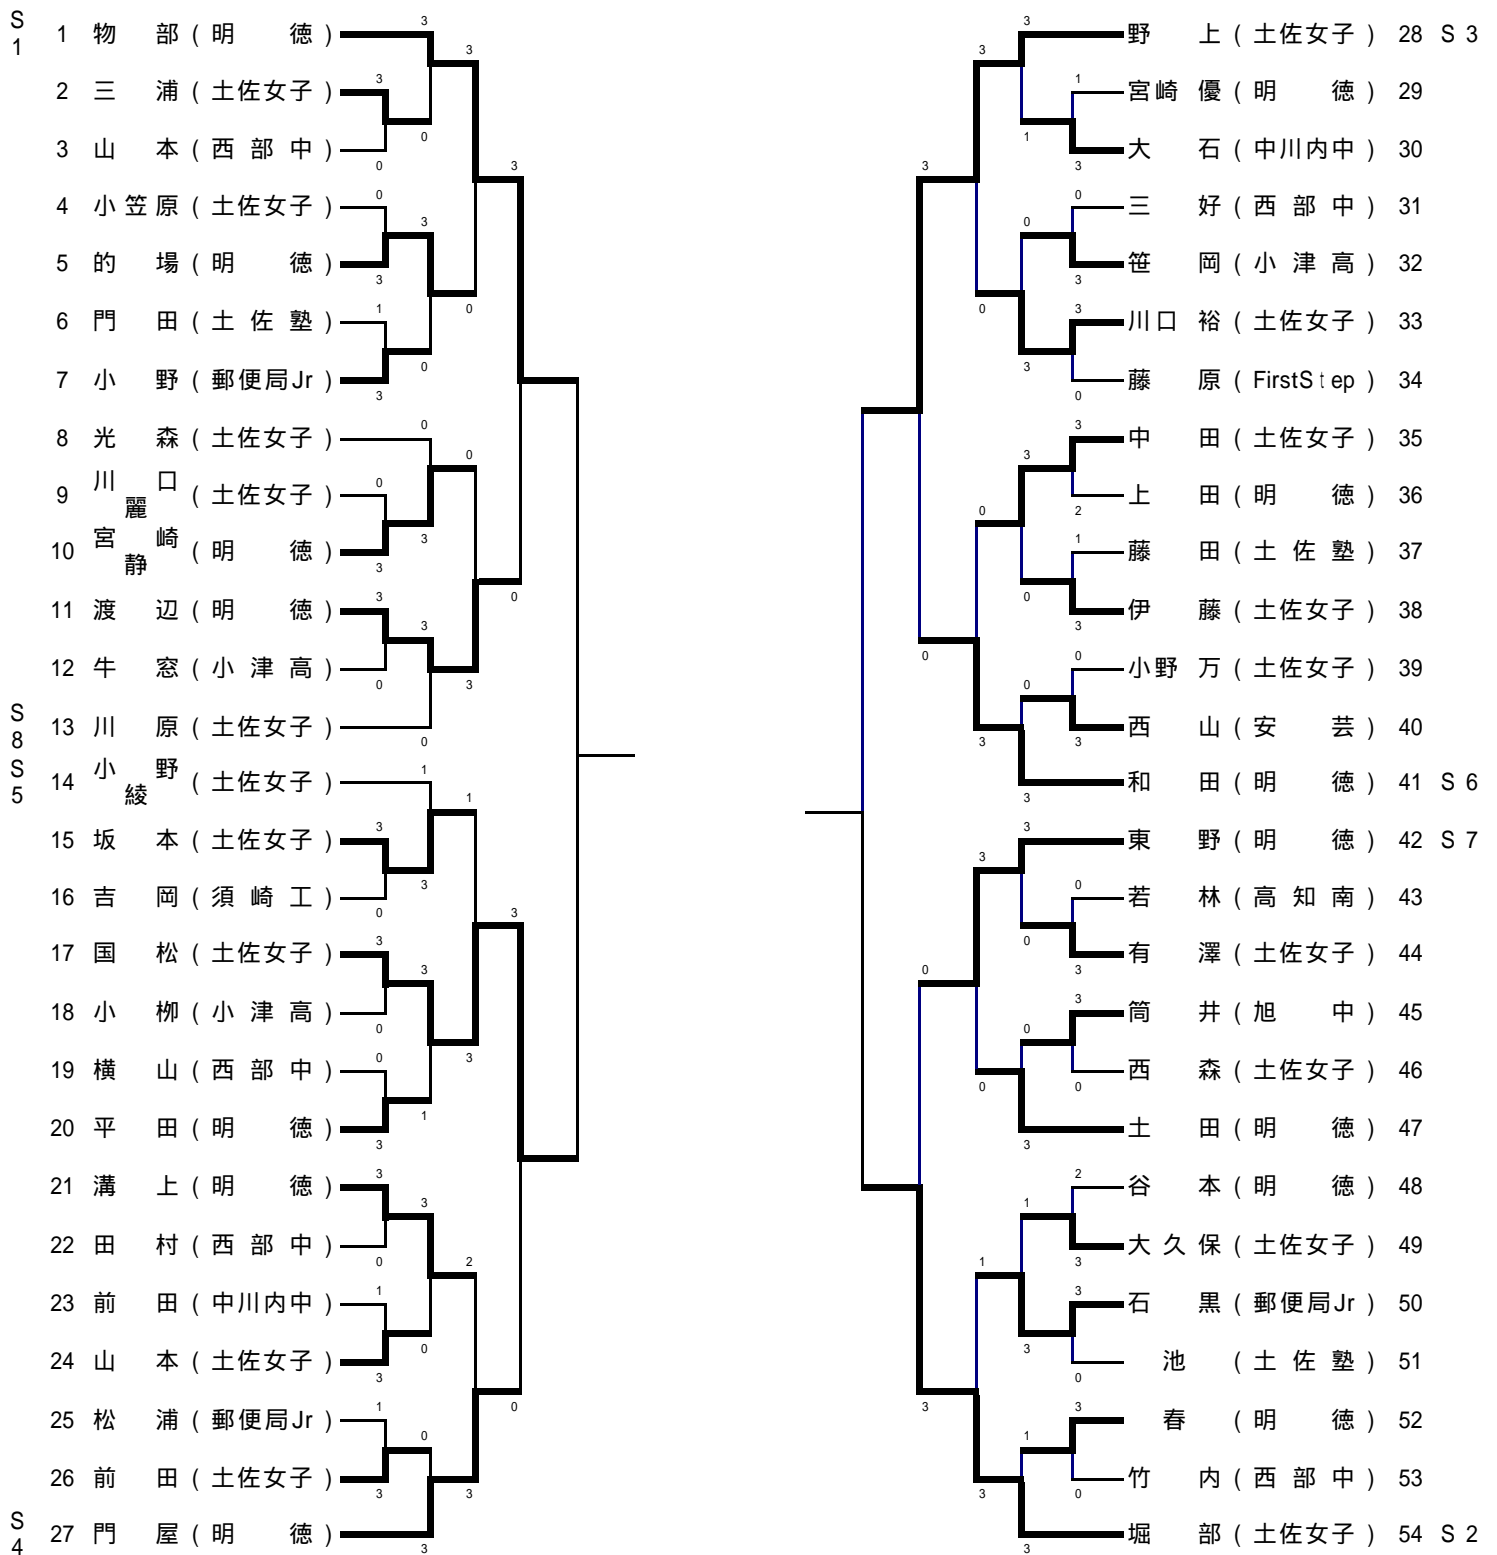

女子ジュニア(No 1)

S 1

S 8  
S 5

S 4

決勝リーグ

	物部	野上	国松	堀部	勝敗	順位
物部	-	2-3	3-0	1-3	1-2	2
野上	3-2	-	3-1	3-1	3-0	1
国松	0-3	1-3	-	3-2	1-2	4
堀部	3-1	1-3	2-3	-	1-2	3

1 ~ 3位全日本選手権出場