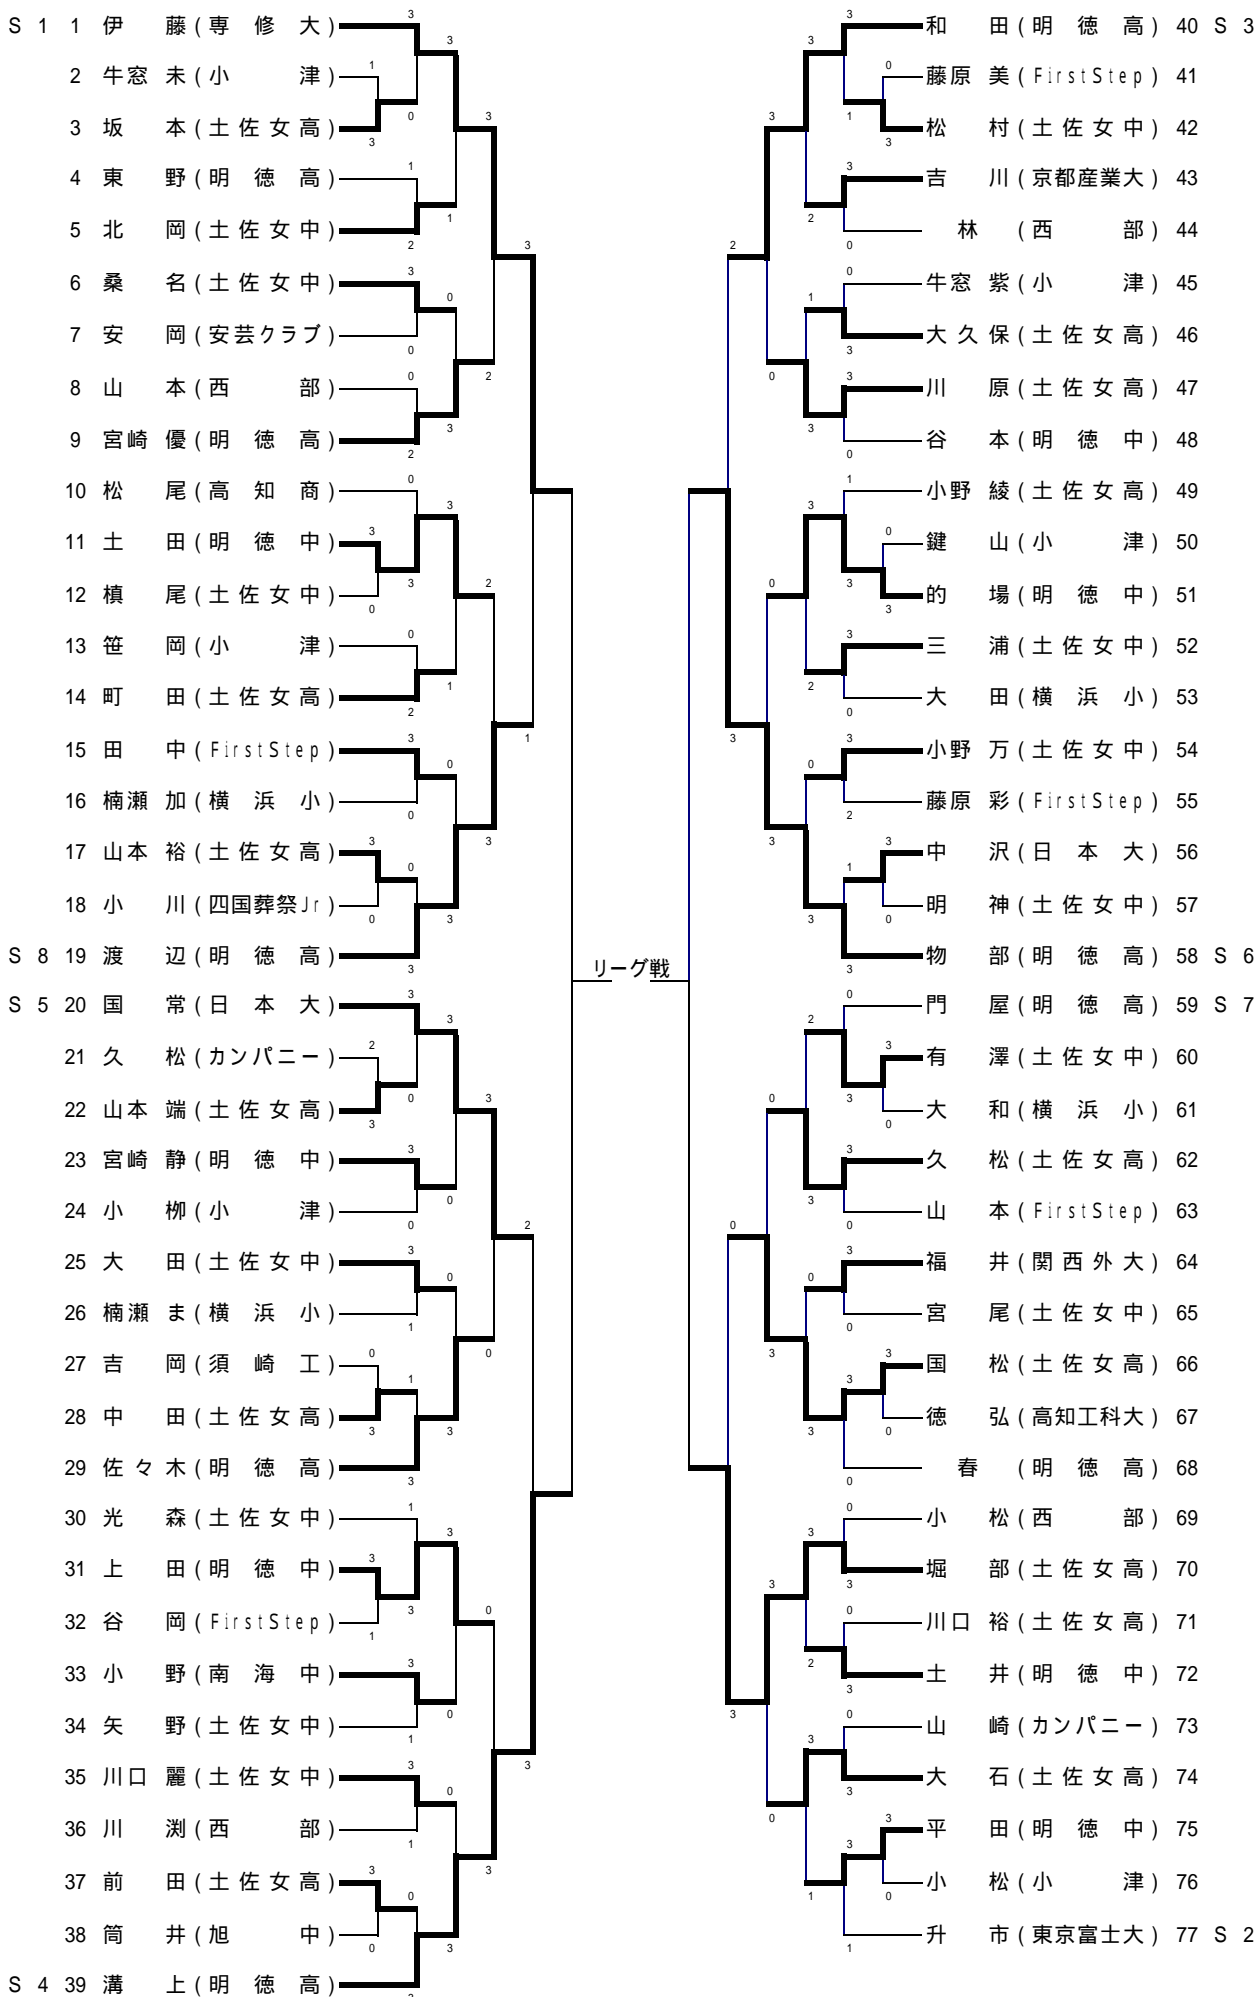

女子シングルス(No 1)

代表決定リーグ戦(代表上位2名)

	伊藤	溝上	物部	堀部	勝敗	順位
伊藤(専修大)		3-1	3-0	1-3	2-1	2
溝上(明德高)	1-3		2-3	3-2	1-2	4
物部(明德高)	0-3	3-0		1-3	1-2	3
堀部(土佐女)	3-1	2-3	3-1		2-1	1