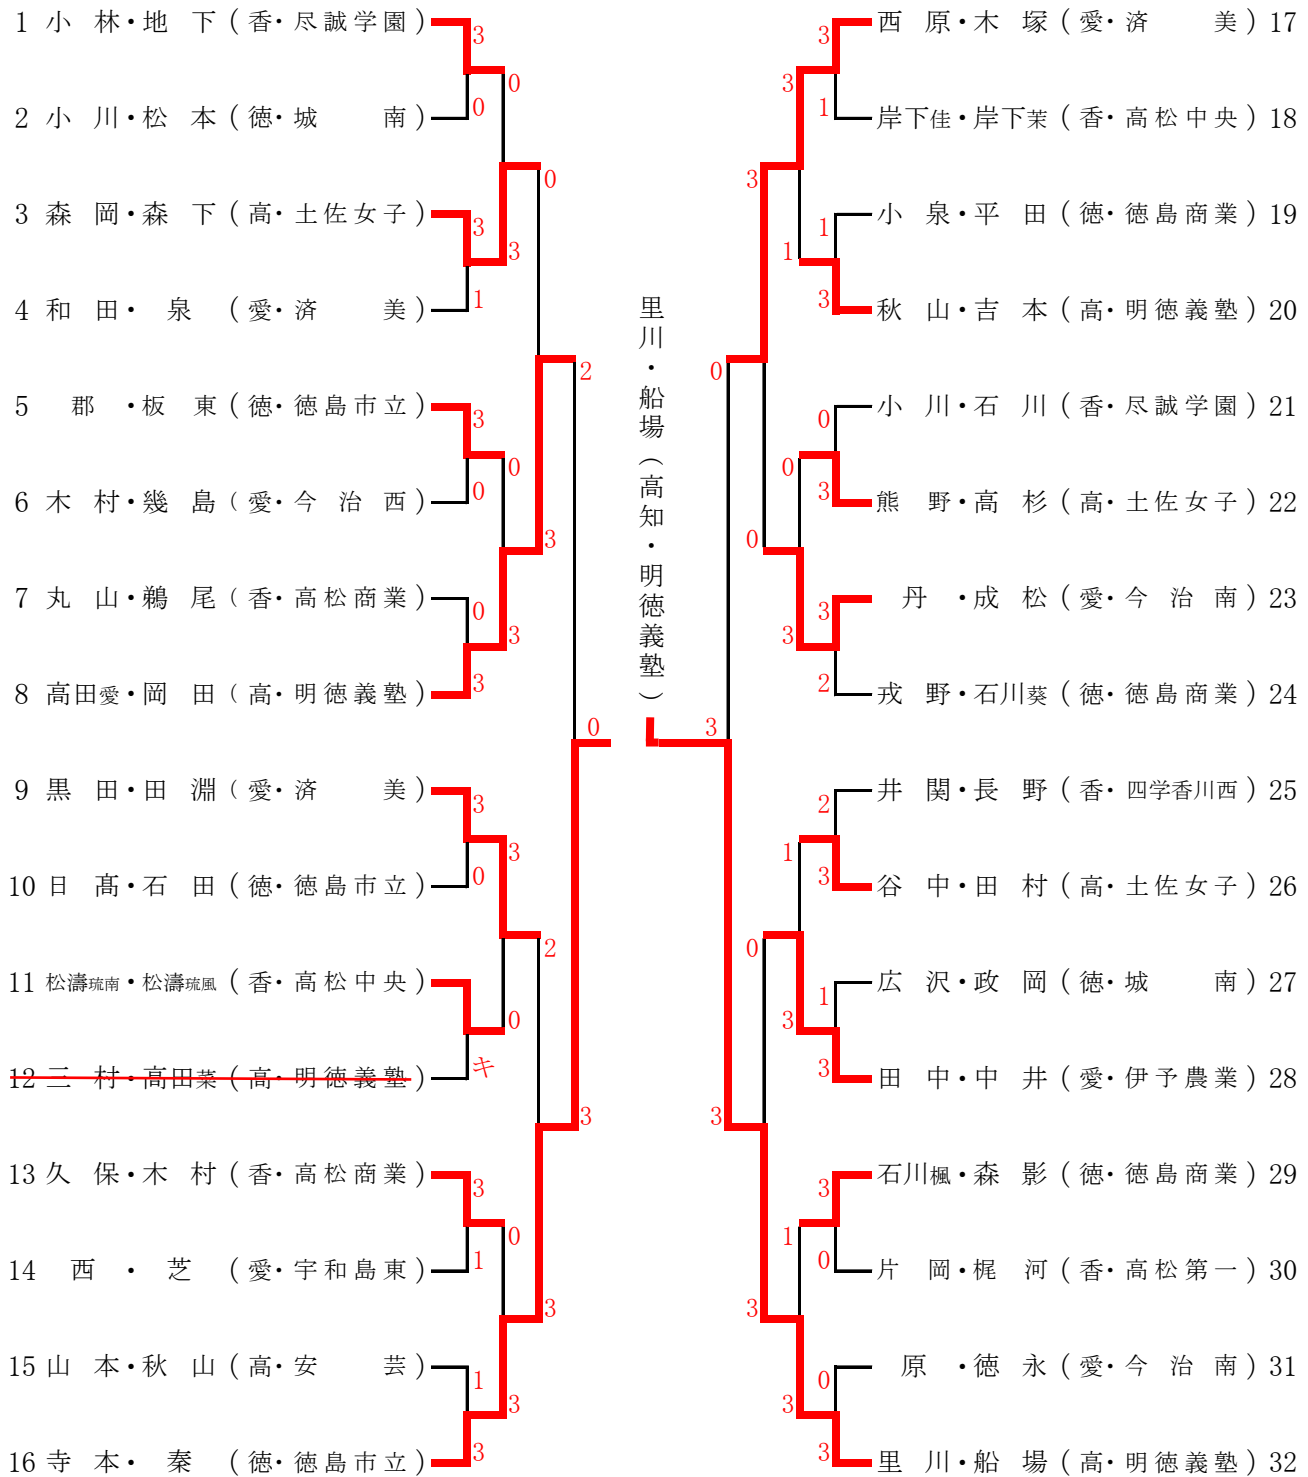

# 女子ダブルス

## 決勝戦記録

寺本 愛花	0	6	—	11	3	里川 奈優
秦 瑞歩		5	—	11		船場 清華
(徳島・徳島市立)		9	—	11		(高知・明德義塾)
		—		—		