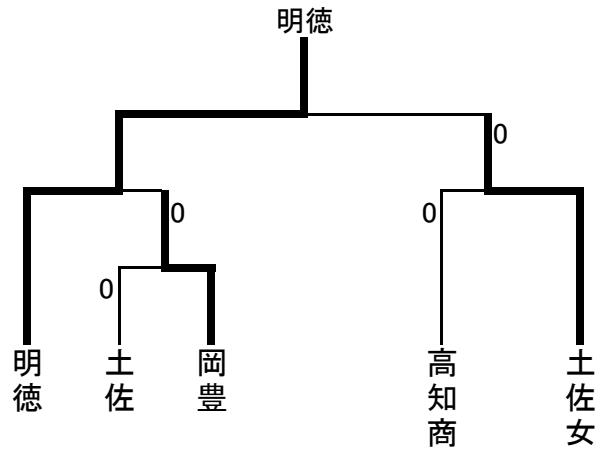

春季 女子決勝トーナメント

決勝の記録

	明德	3 対 0	土佐女	
1	里川	3	12 - 10 11 - 7 11 - 5 - -	0 森岡 1
2	高田愛	3	11 - 8 11 - 7 11 - 1 - -	0 高杉 2
D	里川 船場	3	11 - 8 11 - 6 11 - 5 - -	0 森岡 森下 D
4	船場		- - - -	
5	岡田		- - - -	
				森下 4
				熊野 5