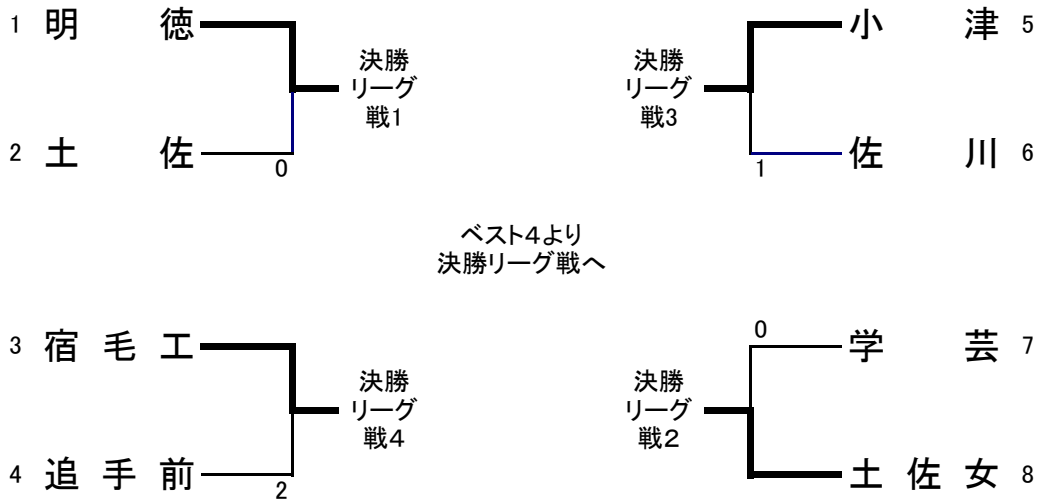

女子団体

女子決勝リーグ戦

	明 徳	土 佐 女	小 津	宿 毛 工	勝敗	順位
1 明 徳		3-0	3-0	3-0	3-0	1
2 土 佐 女	0-3		3-0	3-0	2-1	2
3 小 津	0-3	0-3		1-3	0-3	4
4 宿 毛 工	0-3	0-3	3-1		1-2	3

選抜四国予選に(明德)、(土佐女)が出場