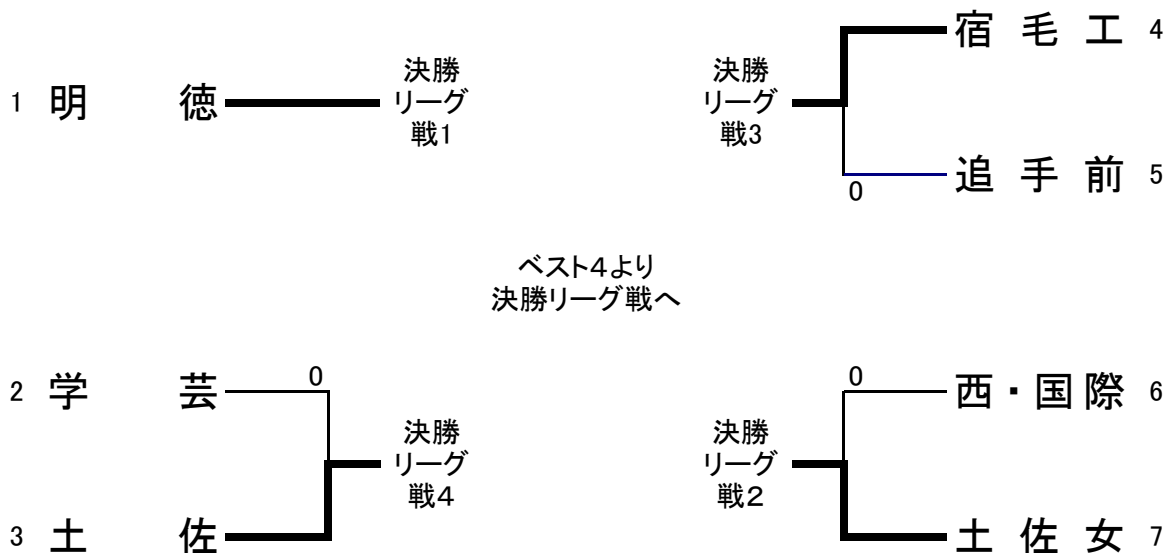

### 女子団体

### 女子決勝リーグ戦

	明 徳	土 佐 女	宿 毛 工	土 佐	勝敗	順位
1 明 徳		3-0	3-0	3-0	3-0	1
2 土 佐 女	0-3		3-0	3-0	2-1	2
3 宿 毛 工	0-3	0-3		3-0	1-2	3
4 土 佐	0-3	0-3	0-3		0-3	4

全国選抜大会に(明德)が推薦出場  
選抜四国予選に(土佐女)、(宿毛工)が出場