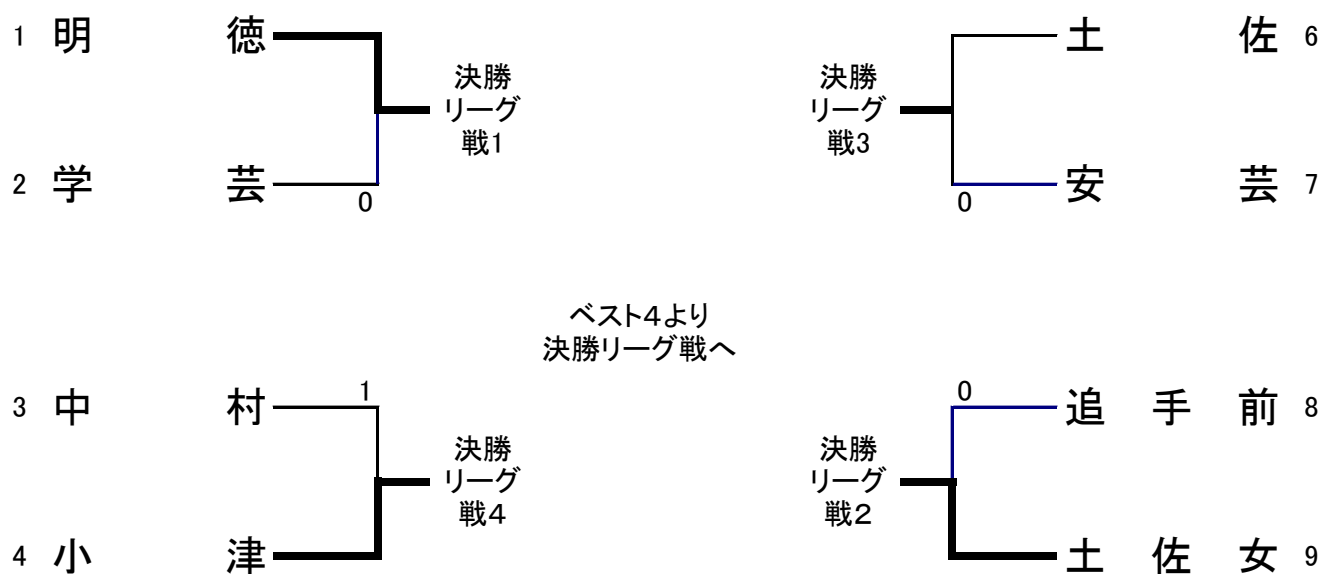

女子団体

女子決勝リーグ戦

	明 徳	土 佐 女	土 佐	小 津	勝敗	順位
明 徳		3-1	3-0	3-0	3-0	1
土 佐 女	1-3		3-0	3-0	2-1	2
土 佐	0-3	0-3		0-3	0-3	4
小 津	0-3	0-3	3-0		1-2	3

選抜四国予選に(明德)、(土佐女)が会場