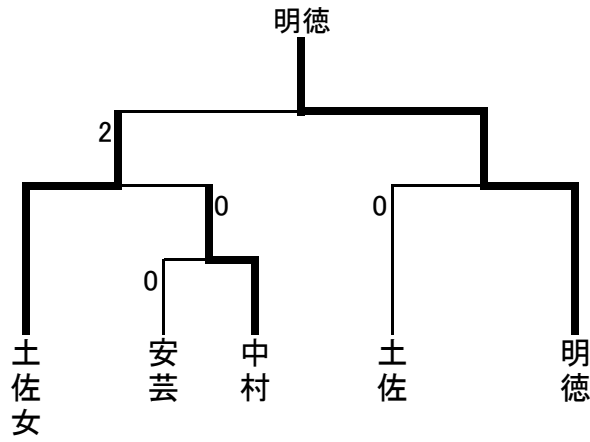

県体 女子決勝トーナメント

決勝の記録

	土佐女	2 対 3	明德	
1	藤本 0	5 - 11 2 - 11 10 - 12 - -	3 渡邊	1
2	石川実 3	11 - 4 15 - 13 11 - 13 11 - 3 -	1 立川	2
D	石川実 西岡 3	8 - 11 11 - 6 11 - 8 7 - 11 11 - 8	2 水野 立川	D
4	西岡 0	7 - 11 6 - 11 10 - 12 - -	3 水野	4
5	平田 2	11 - 5 11 - 5 8 - 11 5 - 11 8 - 11	3 青井	5