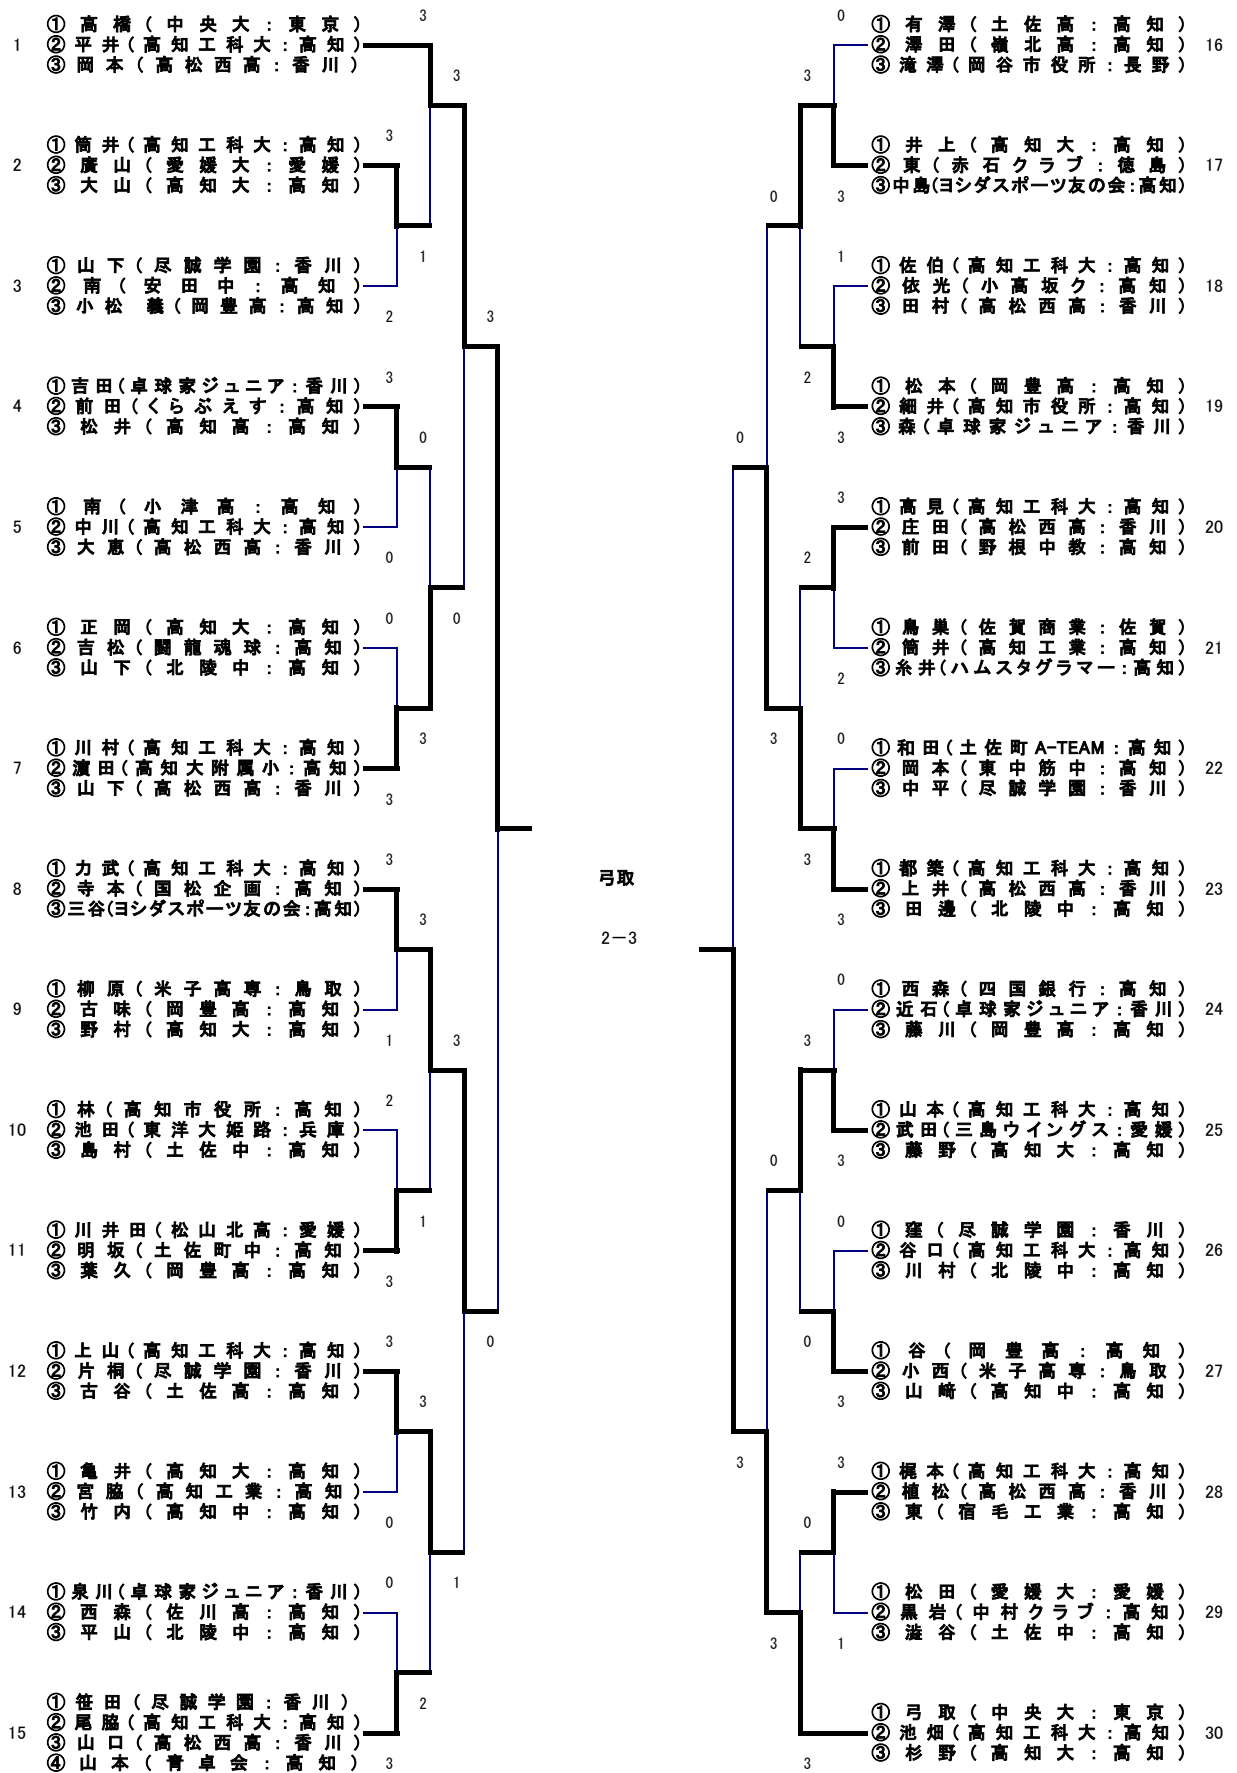

# 男子シングルス(No 1)

## ①:トーナメント戦出場

男子シングルス(No 2)

決勝

弓取(中央大:東京) 3—2 一ノ瀬(中央大:東京)