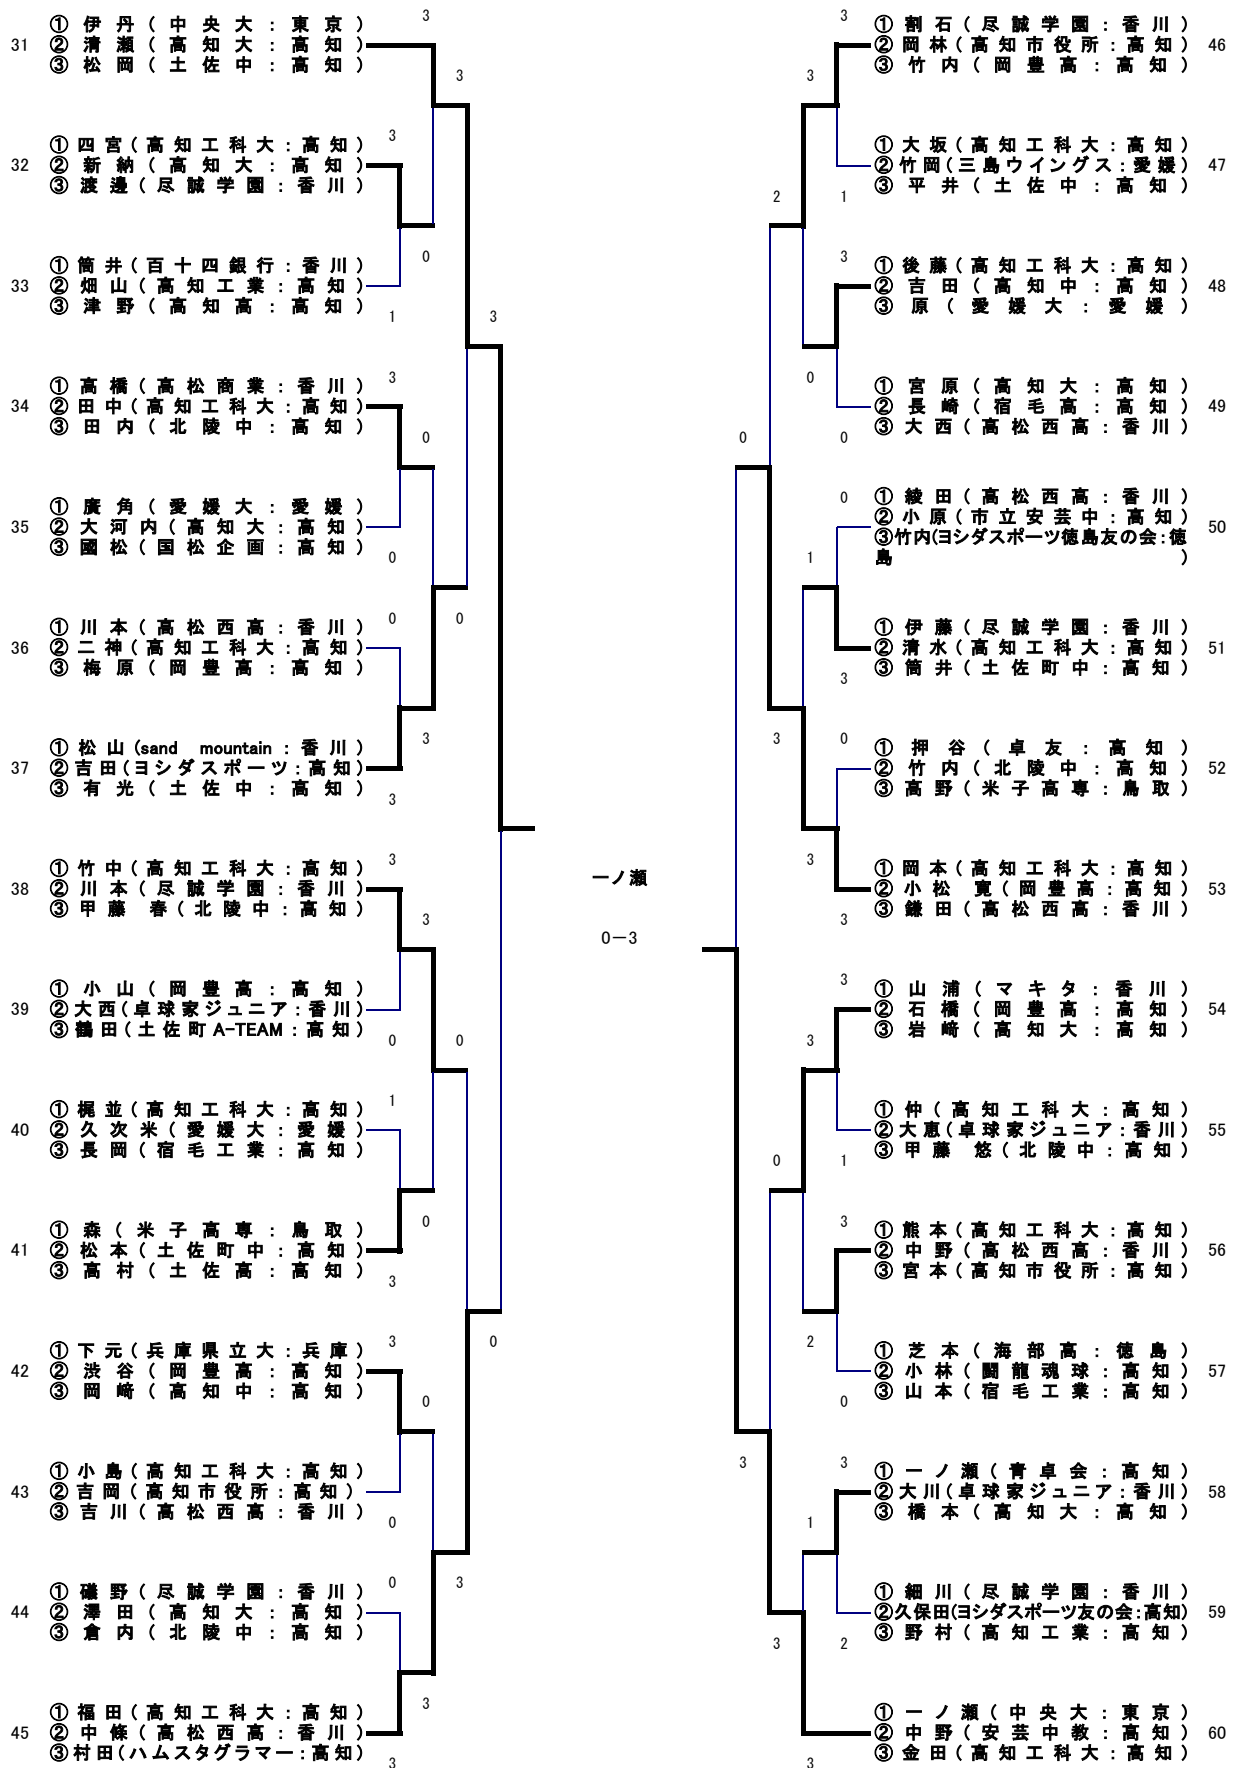

# 男子シングルス(No 1)

## ①:トーナメント戦出場

男子シングルス(No 2)

決勝

弓取(中央大:東京) 3—2 一ノ瀬(中央大:東京)